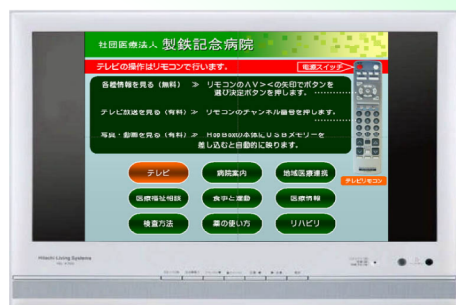

患者様への的確・正確な情報提供で安全・安心を！

コンテンツプレイヤー 型名 ES-7700

HOPBOX

特許出願中

テレビ初期画面例

インフォームド・コンセントは的確な情報を正確にわかりやすく

- テレビに見て知る ICメモリーの情報端末装置。
- テレビで情報提供し安心と安全の確保。
- USBメモリーに記録された動画、静止画をオンデマンドで視聴。
- ソフトの入替はUSBメモリーを差し込むだけ。
(データ一括ダウンロードシステムがオプションであります。)
- データはパソコンソフトパワーポイントで作成。

品 名 コンテンツプレイヤー

<用 途>

病院の院内放送
院内施設の説明
入退院時の案内
スタッフ紹介
手術・治療情報
転倒・転落などの安全情報
家族・知人などのビデオ視聴
待合室での情報提供

<仕 様>

・名 称	: HOPBOX
・型 名	: ES-7700
・寸 法 (本 体)	: 幅 105mm 高さ 22mm 奥行き 105mm
・電 源 電 圧	: AC100V (ACアダプタ)
・静 止 画	: JPEG、PNG
・動画再生可能ファイル	: MPEG-4、H.264
・メモリー容 量	: 動画再生 約1時間
・対 応メディア	: USBメモリー
・出 力 端 子	: アナログRGB
・動 作 温 度	: 0~40℃
・動 作 湿 度	: RH20~60% 結露なきこと